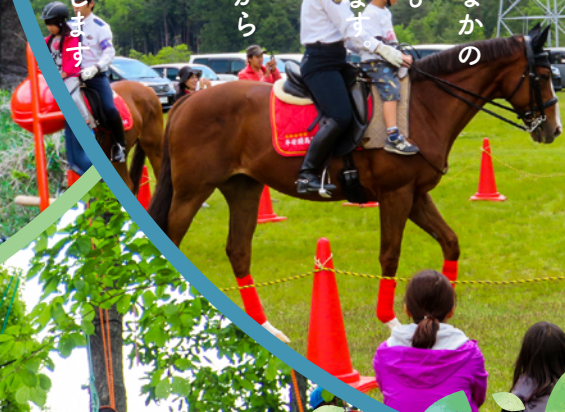

府民の森開園

20th

新緑の季節
暖かな日差しの中かの
府民の森で今年も
新緑祭が行われます
家族で楽しめる
アクティビティから
美味しい「食」の
提供まで様々な
お楽しみが集結します

20周年記念行事

松尾 依里佳さんが来園!

- 探偵ナイトスクープでおなじみ
京都モデルフォレスト運動推進大使でヴァイオリニストの
「松尾 依里佳」さんと一緒に森林づくり体験
- 緑をテーマにしたトークショー

ひよし 新 緑 祭

ステージイベントと地元特産品の販売
マジックショーや地元アーティストによるライブ など

お隣の日吉町郷土資料館でも
楽しいイベントを行なっています
お餅つき・紙ヒコーキ飛ばし・銭太鼓作り など

走行時にCO2を排出しない、
車「MIRAI」の展示

新緑祭

京都トヨペット

2019 5/3・4・5

in **STIHL** の森 京都
スチール

>>>>>> 詳細は裏面へ

※ 天候不良等、主催者の判断で内容の変更や中止をさせていただく場合がございます。

※ 表示価格は全て税込みです。

3日開催

● 20周年記念行事

松尾依里佳さんのトークショー

料金 無料 実施 13時-14時半

● 松尾依里佳さんと一緒に育樹体験会

受付 9時半 料金 無料